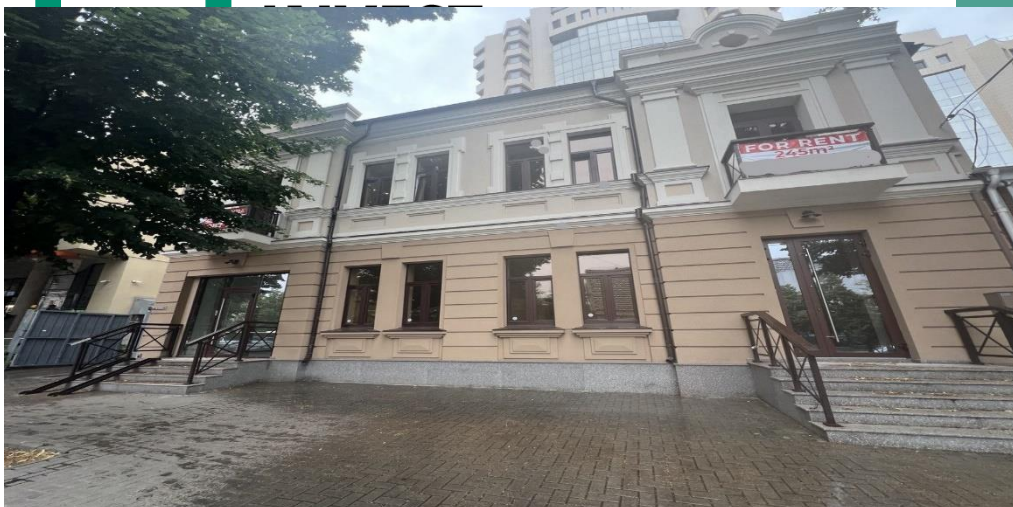

**LID  
CAPITAL**

**Spațiu comercial  
bd. Ștefan cel Mare  
142**

**6000 €**

**CHIRIE**

**245 m.p.**

Ștefan cel  
Mare 142

245

1

Ultracentral  
Prima linie bd.  
Ștefan cel Mare  
Vizibilitate maximă  
Renovată total

**Victoria Volovei**

**+373 60370080**

info@lid.md +373 68 - 332 - 322 www.lid.md