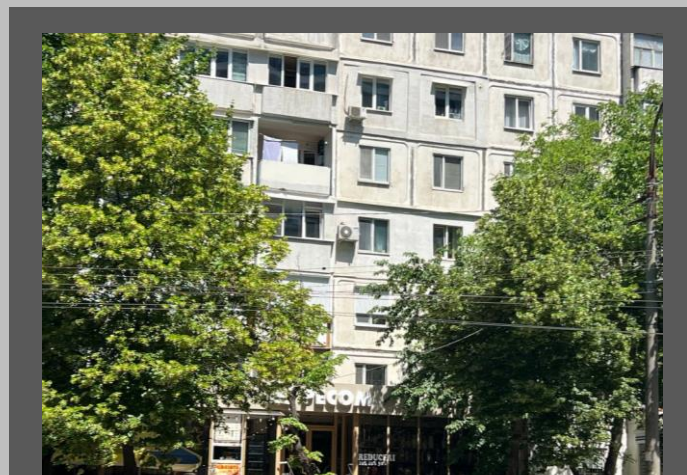

**LID
CAPITAL
INVEST**

**Oficii
str. Bogdan-Voievod
2**

3500 €

CHIRIE

207 m²

**Bogdan-
Voievod 2**

207

Parter

- Prima linie
- Parter
- Vitralii
- Vizibilitate
- Flux pietonal si rutier intens
- Sector cu linie comercială foarte dezvoltată

Victoria Volovei

+373 60370080