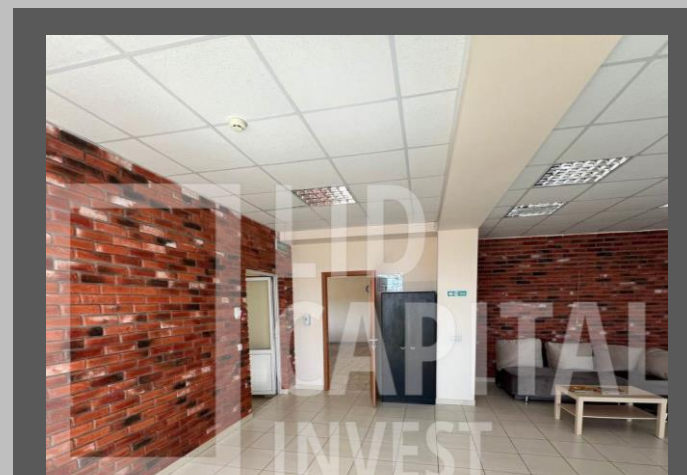

**LID  
CAPITAL  
INVEST**

**Oficii  
str. Columna 170**

**5000 €**

**1000 m.p.**

**CHIRIE**

Columna 170 1000 1

Planificare tip deschis și birouri  
Bucătărie  
Reparație  
Parțial mobilat

Parcare 25-30 autoturisme  
Încălzire autonomă  
Conditionare  
Alarmă