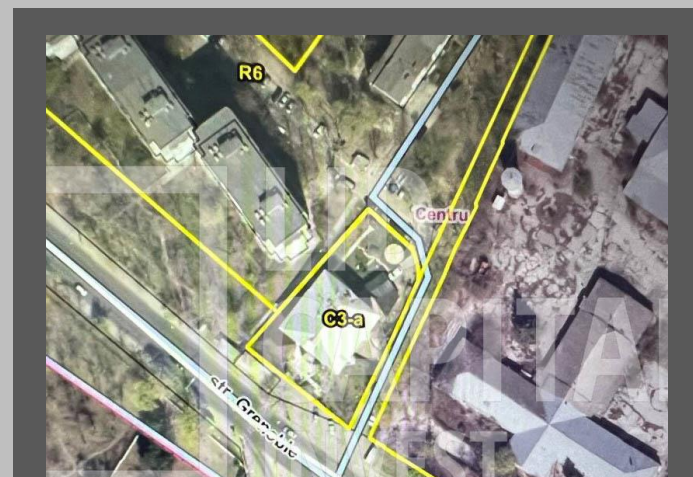

**LID
CAPITAL
INVEST**

**Oficiu
str. Grenoble 165/3**

1500000 €

VÂNZARE

1460 m.p.

Str. Grenoble 1460 3

- Prima linie
- Teren de colț
- Zonă foarte dezvoltată
- Posibilitatea reconstrucției
- Acces transport public
- Parcare
- Terasă