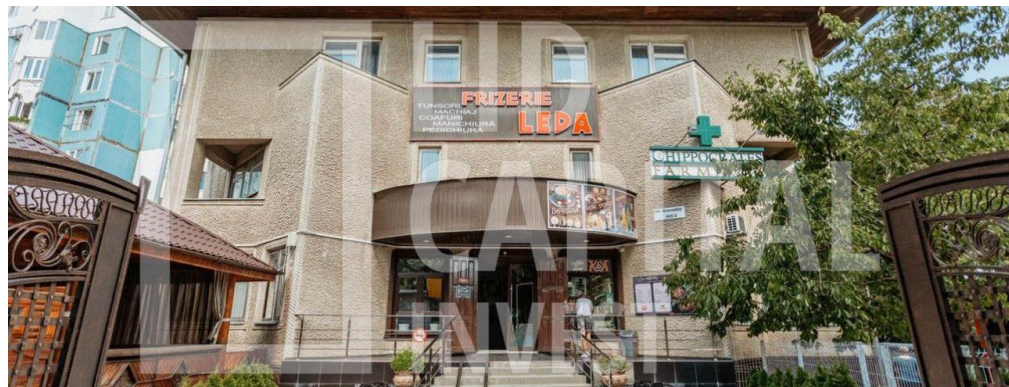

**LID
CAPITAL
INVEST**

**Spațiu comercial
str. Grenoble 165/3**

VÂNZARE

1460 m.p.

Grenoble 153/6 1460 3

- Prima linie
- Teren de colț
- Zonă foarte dezvoltată
- Posibilitatea reconstrucției
- Acces transport public
- Parcare
- Terasă