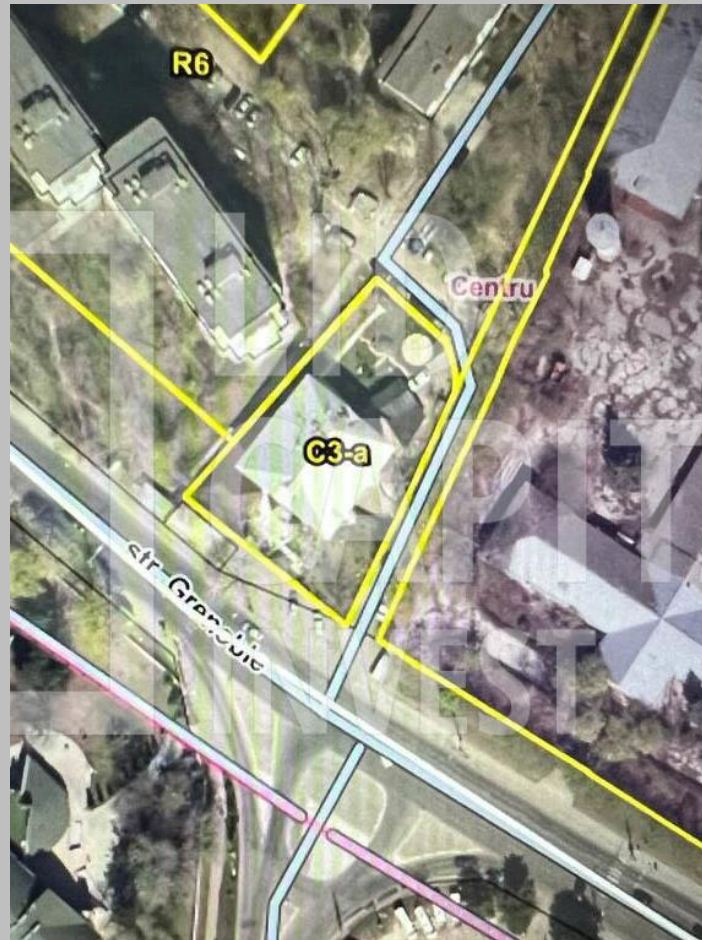

**LID
CAPITAL
INVEST**

**Spațiu comercial
str. Grenoble 165/3**

VÂNZARE

1460 m.p.

Grenoble 153/6 1460 3

- Prima linie
- Teren de colț
- Zonă foarte dezvoltată
- Posibilitatea reconstrucției
- Acces transport public
- Parcare
- Terasă