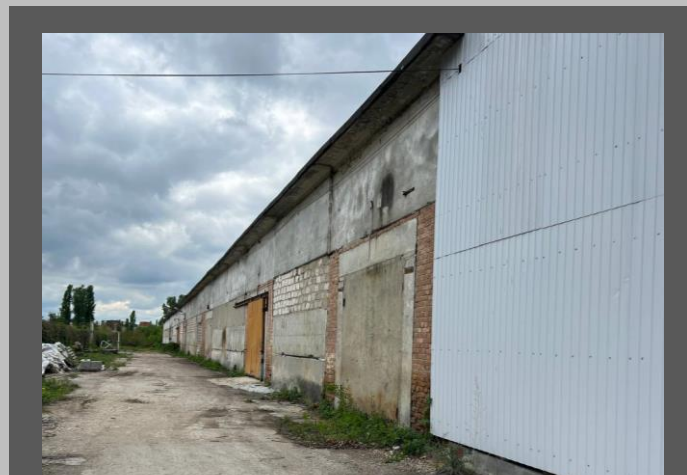

**LID
CAPITAL
INVEST**

**Proprietati
industriale
str. Transnistria 7**

VÂNZARE

1500 m.p.

Transnistria 1500

Acces TIR
Comunicații
Amplasare reusita

Victoria Volovei

+373 60370080