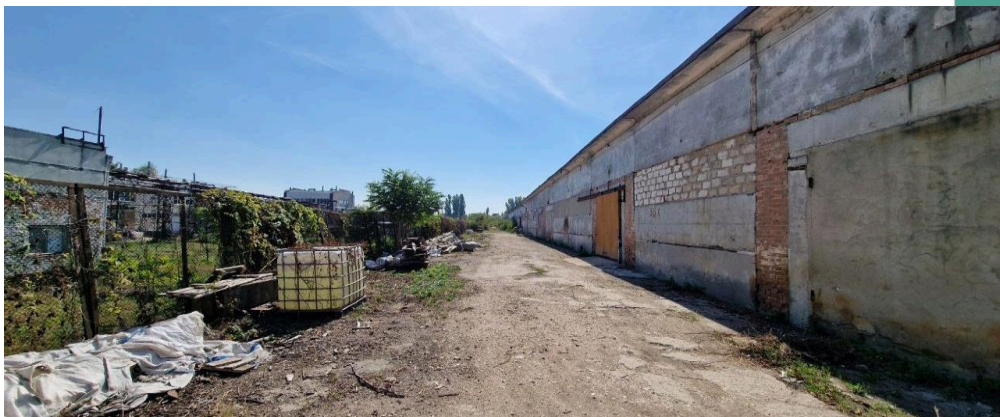

**LID
CAPITAL
INVEST**

**Terenuri
str. Transnistria 7**

7000000 €

VÂNZARE

200 ari

 Transnistria  200 ari

Acces TIR
Comunicații
Amplasare reusita

**Ala Roitman
+373 60370088**