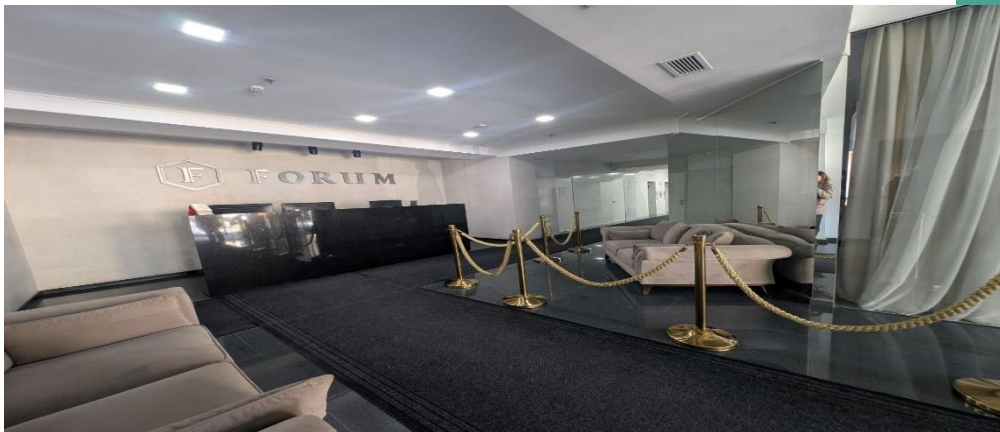

**LID  
CAPITAL  
INVEST**

**Oficiu  
str. Mitropolit Varlaam  
63/23**

**2250 €**

**CHIRIE**

**150 m.p.**

 **Str. Mitropolit  
Varlaam 63/23**  **150**  **5**

- Prima linie
- Pază și supraveghere video
- Geamuri panoramice
- Toate comunicațiile
- Locuri de parcare
- Acces 24/7