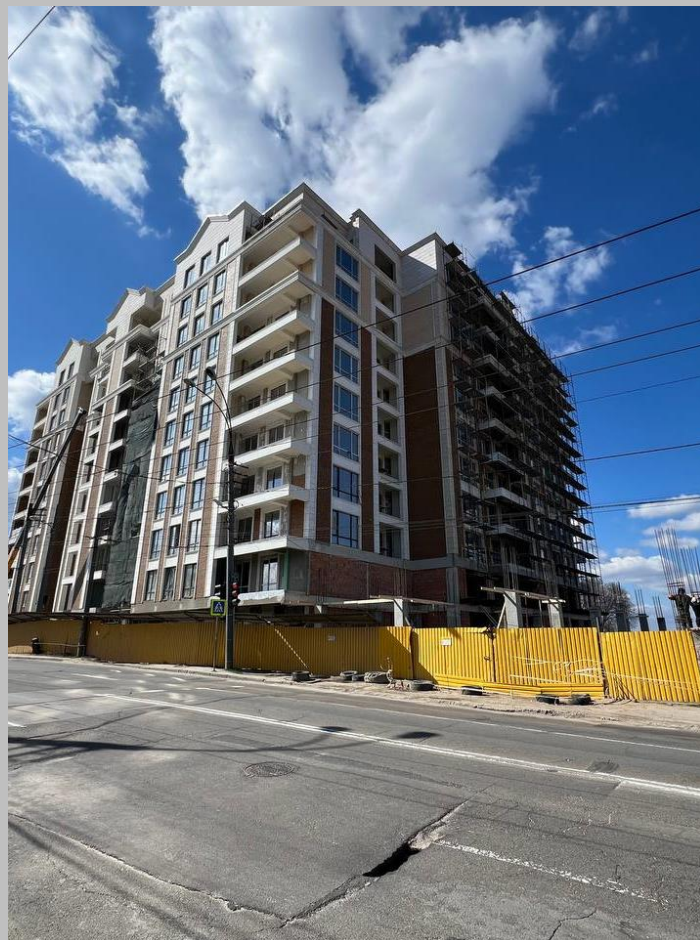

**LID  
CAPITAL  
INVEST**

**Spațiu comercial  
str. Constantin Stere**

**8400 €**

**CHIRIE**

**280 m.p.**

Constantin  
Stere

280

Parter

- Nivel parter
- Partea frontală lată
- Open space
- Parcare în fața blocului
- Vizibilitate maximă

**Victoria Volovei**

**+373 60370080**