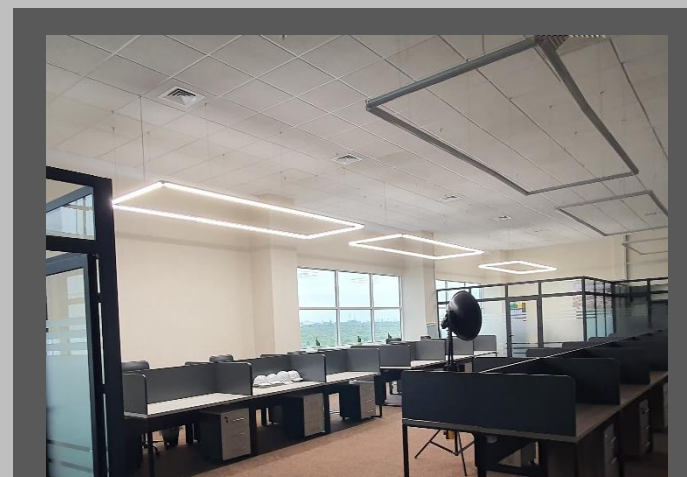

**LID
CAPITAL
INVEST**

**Oficiu
Mihail Sadoveanu
42/6**

2000000 €

VÂNZARE

2000 m.p.

Mihail Sadoveanu **2000** **5**

Open space
Tavane înalte
Recepție
Ascensor
Parcare

Infrastructură dezvoltată
Conexiune direct cu Port Mall
Transport public