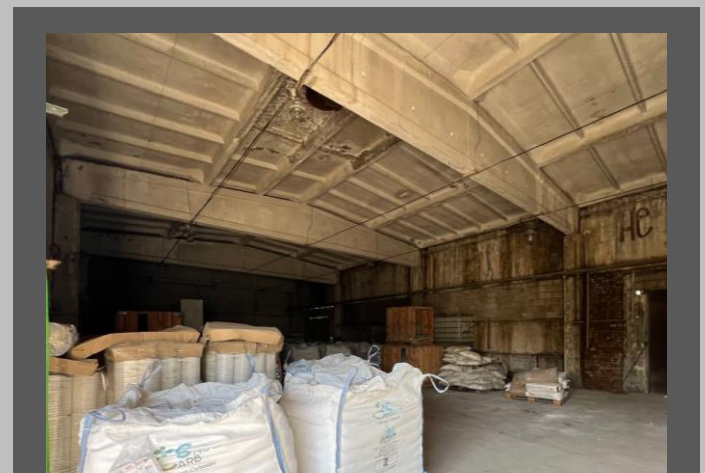

VÂNZARE

1700 m.p.

 Transnistria  1700  1

Clădire separată
Înălțimea tavane 5,5m

Podea betonată
Acces TIR

Victoria Volovei

+373 60370080