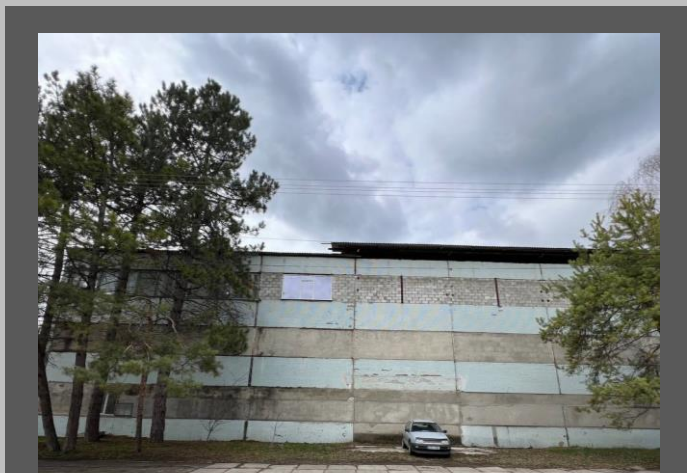

**LID  
CAPITAL  
INVEST**

**Spațiu industrial  
str. Transnistria 6**

**850000 €**

**VÂNZARE**

**1750 m.p.**

Transnistria 1750 3

Prima linie  
Zonă industrială dezvoltată  
Vizibilitate maximă  
Acces TIR  
Podea betonată

Electricitate 380V,  
capacitate mare  
Înălțimea tavant 4,5-3,5m  
Comunicații conectate

**Victoria Volovei**

**+373 60370080**

info@lid.md +373 68 - 332 - 322 www.lid.md