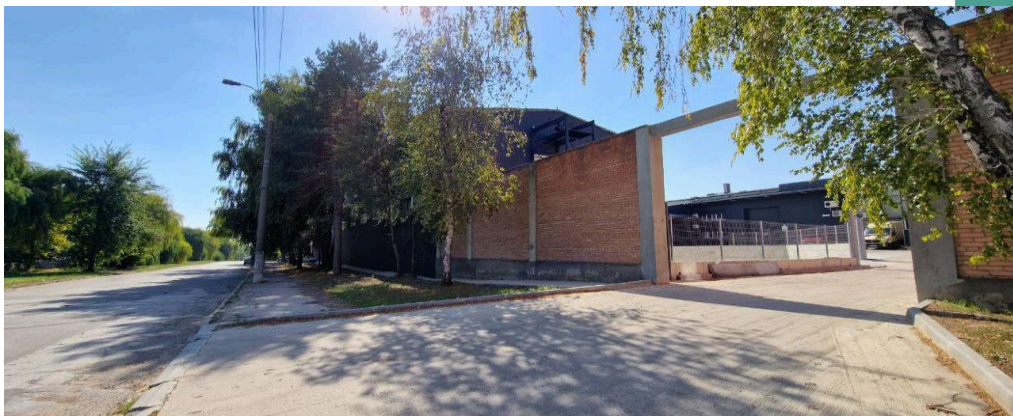

**LID  
CAPITAL  
INVEST**

**Proprietăți  
Industriale**  
str. Transnistria 6

**2900000 €**

**VÂNZARE**

**3700 m.p.**

Transnistria  
6

3700

3