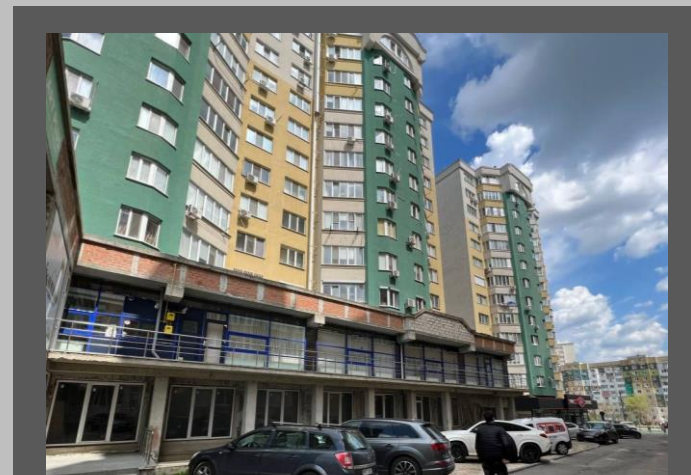

CHIRIE

2300 m.p.

 Mircea cel Bătrân  2300  Parter

Open Space
Locuri de parcare.
Infrastructură dezvoltată
Electricitate 380V

Comunicații.
Reparația se discută
individual.

Elena Costiuc

+373 60370081