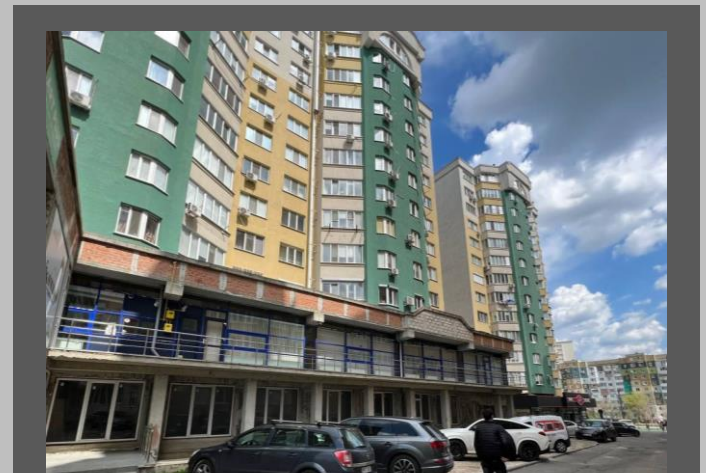

CHIRIE

1000 m.p.

 Mircea cel Bătrân  1000  Parter

Open Space
Locuri de parcare
Infrastructură dezvoltată
Electricitate 380V

Comunicații
Reparația se discută
individual

Ala Roitman

+373 60370088