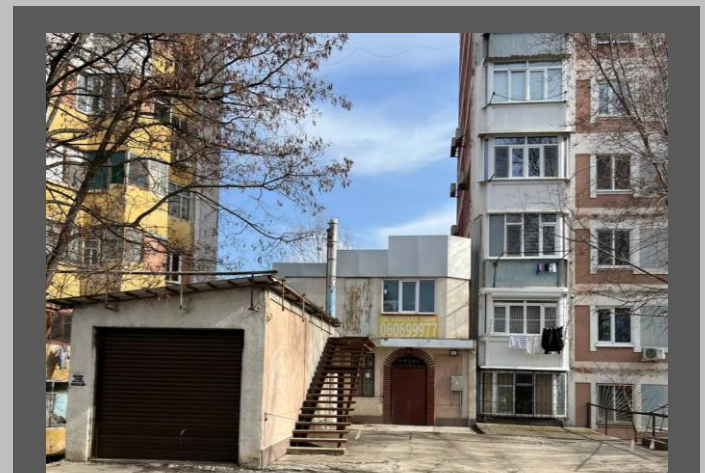

**160000 €**

**VÂNZARE**

**350 m.p.**

 Mihail Sadoveanu  350  3 nivele

Clădire separată în 3 nivele  
Prima linie  
Suprafața totală 350 mp  
Teren privat 3 ari + parcare  
Sector rezidențial dezvoltat

**Elena Costiuc**