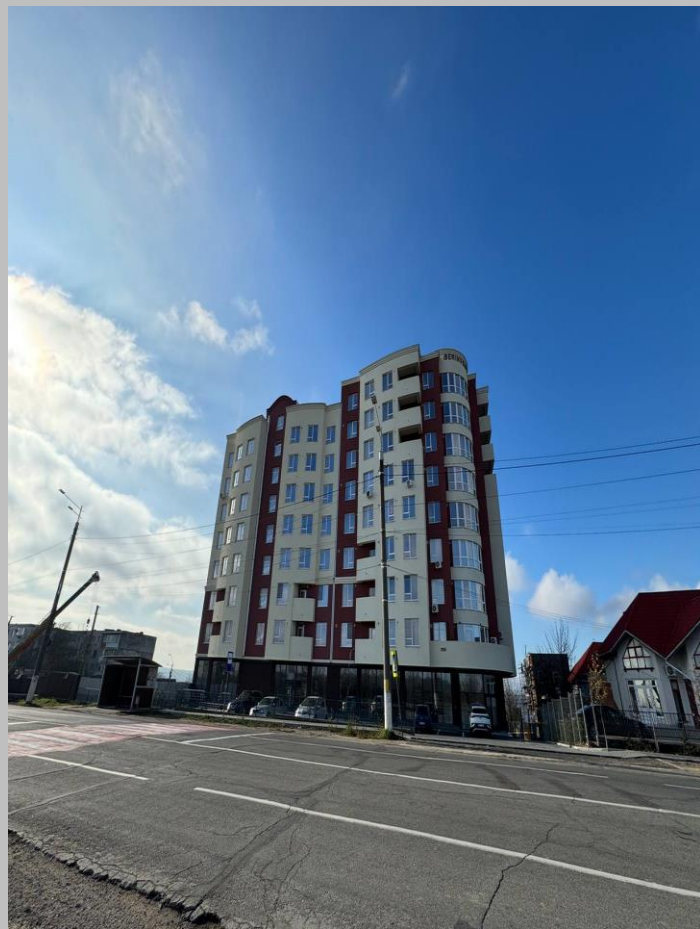

**LID
CAPITAL
INVEST**

**Spațiu comercial
Ialoveni, str.
Alexandru cel Bun 2/7**

834090 €

VÂNZARE

658,4 m.p.

Alexandru cel Bun 658,4 Parter

Prima linie

Sector rezidențial

Parter

dezvoltat

Vitralii

Acces încarcare marfă

Înălțimea tavane 4m

Open space

info@lid.md +373 68 - 332 - 322

www.lid.md