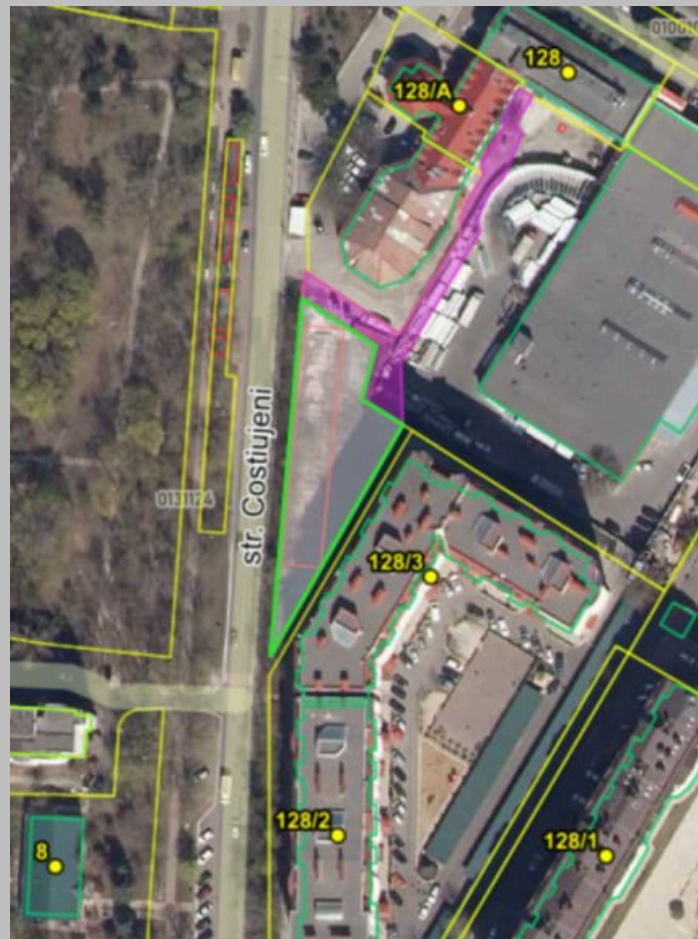

VÂNZARE

13,6 ari

Grenoble 128 13,6

- Deschiderea la traseu 90m
- Infrastructură dezvoltată
- Vizibilitate
- Transport public